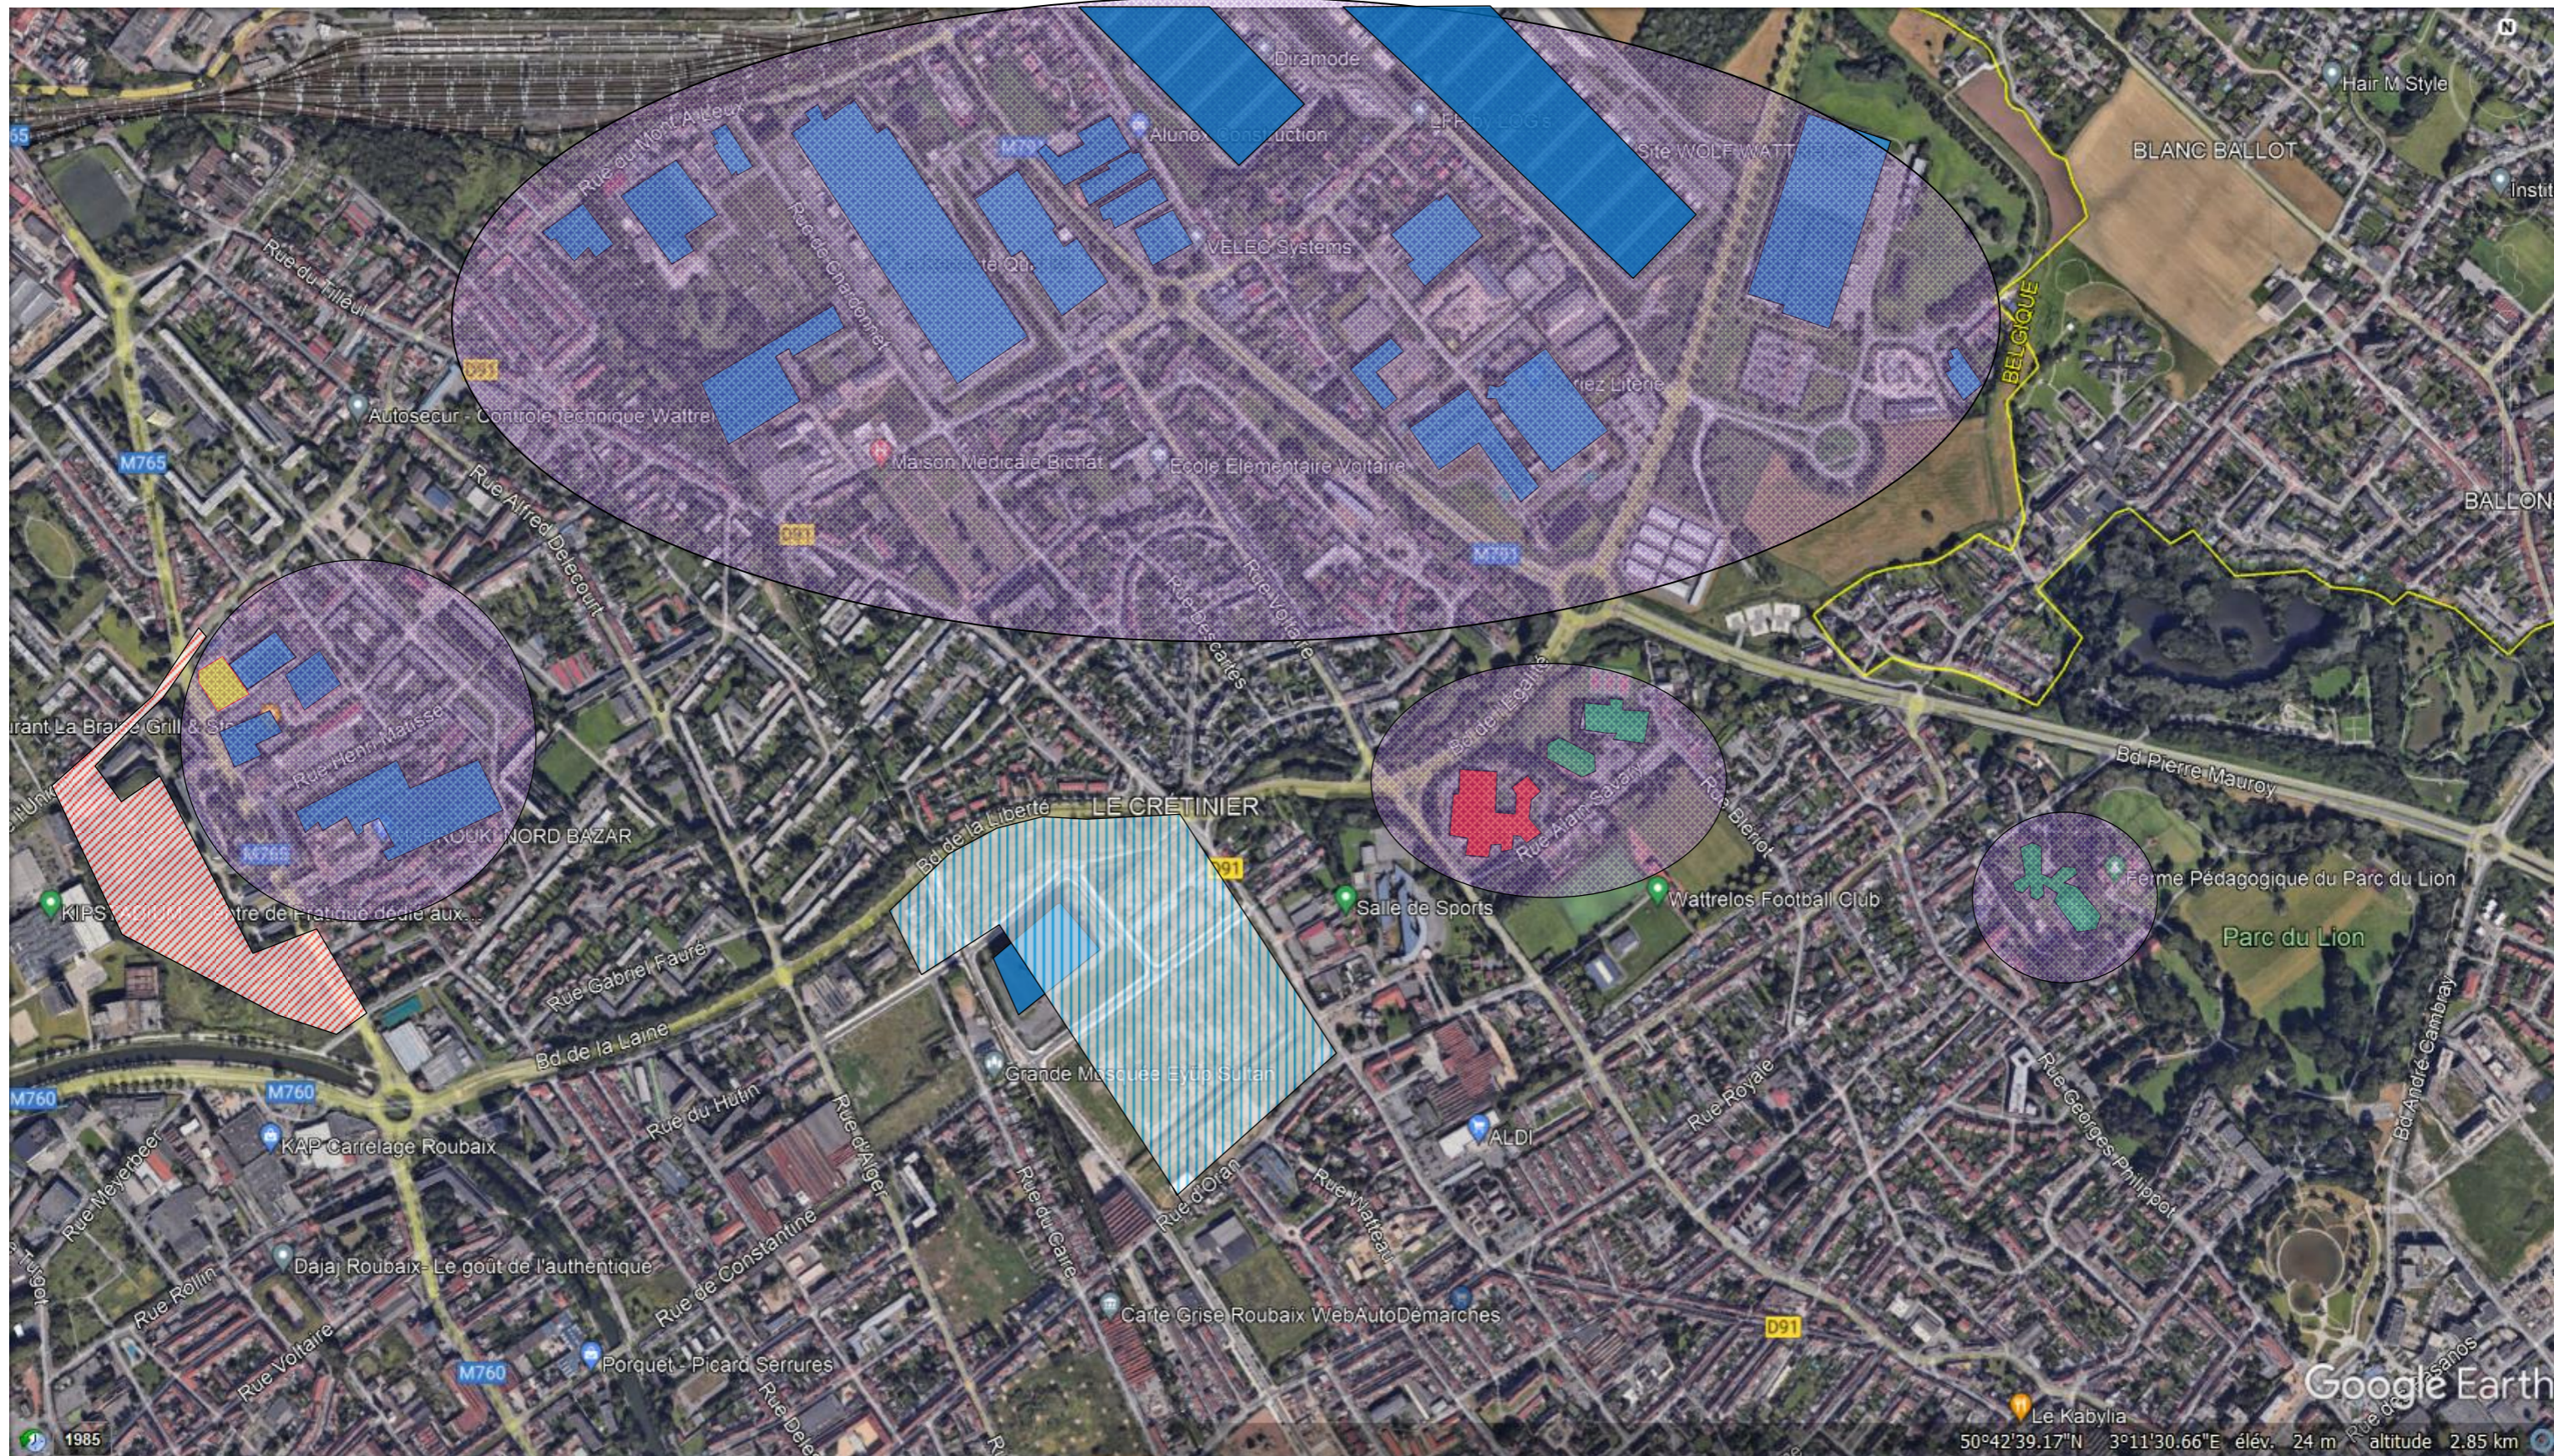

CARTE ZAENR – Nord WATTRELOS

- | | | |
|--|---|--|
|  Bâtiments Privé |  Bâtiments Commune |  Concession Lainière |
|  Bâtiments Région |  MEL | |
|  Parking |  Zone de l'Union | |

CARTE ZAENR – Sud WATTRELOS

- | | | |
|--|---|--|
|  Bâtiments Privé |  Bâtiments Commune |  Concession Lainière |
|  Bâtiments Région |  MEL |  ZAC de L'hippodrome |
|  Parking |  Zone de l'Union | |